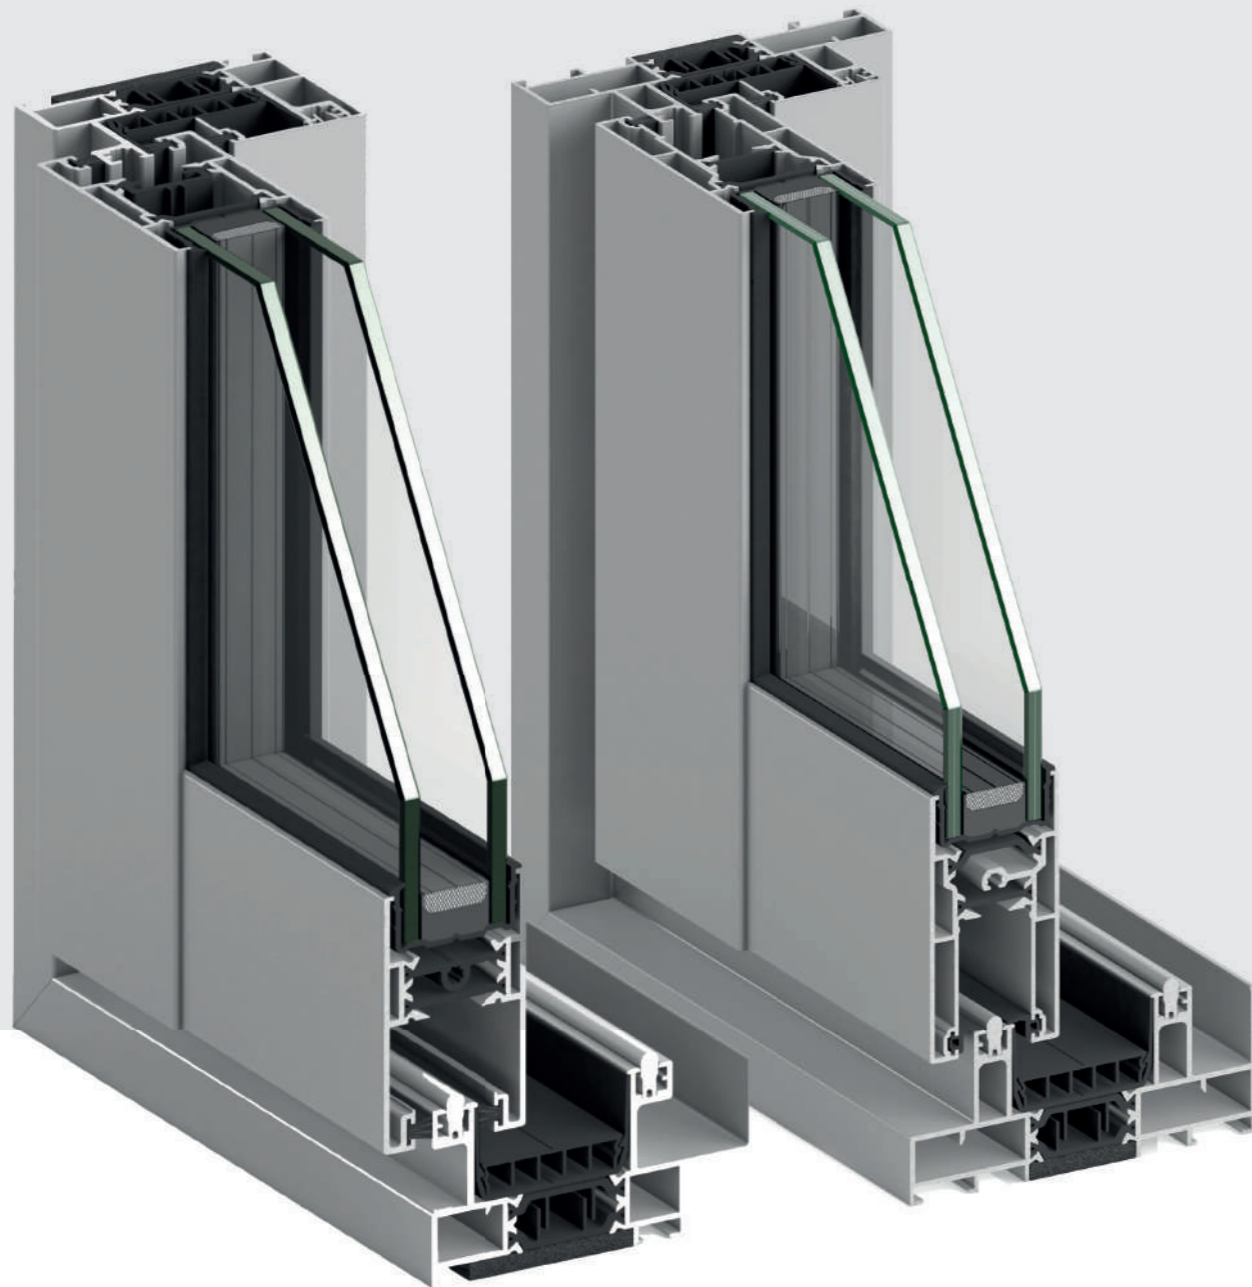

# STRUGAL S88RP

La corredera más versátil con una estética minimalista.

A janela de correr mais versátil com uma estética minimalista | La glissière la plus versatile à l'esthétique minimaliste | The most versatile sliding element with minimalist aesthetics.

Sistema para ventanas y balconeras correderas de aluminio de alto rendimiento térmico con líneas depuradas y minimalistas.

Sistema para janelas e varandas de correr em alumínio de alto desempenho térmico com linhas refinadas e minimalistas.

Système pour fenêtres et baies vitrées coulissantes en aluminium à haut rendement thermique aux lignes épurées et minimalistes.

Window and balcony sliding door system made of aluminium with high-performance thermal properties, and refined, minimalist lines.